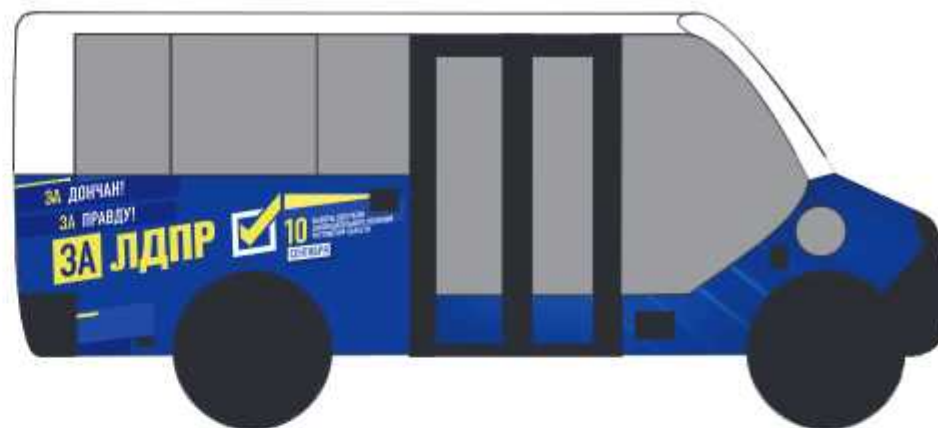

## Газель 2 двери

Изготовлено: Общество с ограниченной ответственностью «ПЕЧАТНАЯ ЛАВКА», ИНН 6161051575, юридический адрес: 344068, Ростовская область, г. Ростов-на-Дону, ул. Евдокимова, д.37Г, по заказу избирательного объединения «Ростовское региональное отделение политической партии ЛДПР – Либерально-демократической партии России». Дата выпуска 17.08.2023 г. Тираж 6 экз. Оплачено за счет средств избирательного фонда избирательного объединения «Ростовское региональное отделение политической партии ЛДПР – Либерально-демократической партии России».